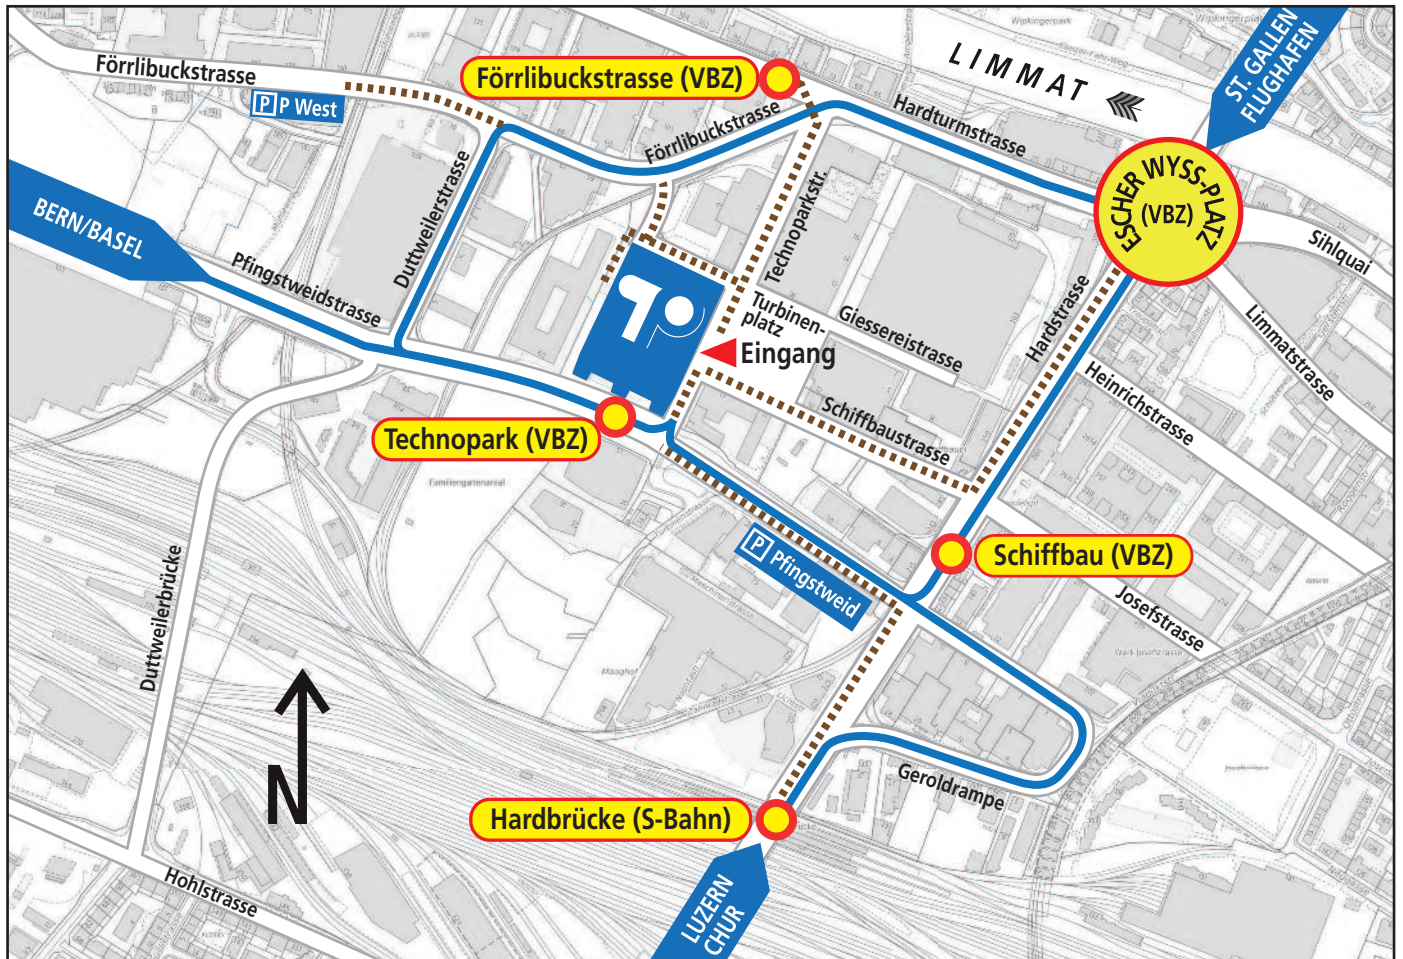

So finden Sie uns

Technoparkstrasse 1, 8005 Zürich, Tel. 044 445 10 00, Fax 044 445 10 01, www.technopark.ch
Technopark Portier: Tel. 044 445 11 11, Fax 044 273 34 50

Geomatik + Vermessung Stadt Zürich 19.10.2011

Anreise mit öffentlichen Verkehrsmitteln

Förrlibuckstrasse (VBZ): Tram Nr. 17 (Fussweg Technoparkstrasse, gestrichelte Linie, durch Sulzer Escher-Wyss-Areal, 4 Min.)*

Escher-Wyss-Platz (VBZ): Tram Nr. 4, 13 oder 17 (Fussweg, entlang Hardstrasse/Schiffbaustrasse, gestrichelte Linie, Technoparkstrasse, 8 Min.)*

Technopark (VBZ): Tram 4 bis Technopark (Fussweg, gestrichelte Linie, Technoparkstrasse, 1 Min.)*

Bus (VBZ) Nr. 33 bis Station Schiffbau (Fussweg, gestrichelte Linie, Technoparkstrasse, 4 Min.)*

Bus (VBZ) Nr. 72 bis Station Schiffbau (Fussweg, gestrichelte Linie, Technoparkstrasse, 4 Min.)*

S-Bahn Linien S3 / S5 / S6 / S7 / S9 / S12 / S15 / S16 (alle Linien mit Verbindungen zu Zürich-HB) oder diverse SBB-Linien von und nach Zürich-HB bis Station Hardbrücke (Fussweg entlang Hardstrasse, gestrichelte Linie, Technoparkstrasse, 8 Min.)*

* Taktfahrplan: zwischen 6.00 - 20.00 Uhr, alle 7.5 Min.

Anreise mit privaten Verkehrsmitteln

Sehr beschränkte Anzahl gebührenpflichtiger Parkplätze in der Tiefgarage **TECHNOPARK®** Zürich, weitere Parkhäuser: P Pflingstweid und P West

von St.Gallen/Flughafen: über Rosengartenstrasse, Escher-Wyss-Platz-(Brücke), Hardturmstrasse, Förrlibuckstrasse, Duttweilerstrasse (Toni-Areal / ZHdK), Pflingstweidstrasse (ausgezogene Linie), Technoparkstrasse (gestrichelte Linie)

von Bern/Basel: über Pflingstweidstrasse (ausgezogene Linie), Technoparkstrasse (gestrichelte Linie)

von Luzern/Chur: über Hardbrücke, Geroldrampe, Pflingstweidstrasse (ausgezogene Linie), Technoparkstrasse (gestrichelte Linie)

von der City: via Escher-Wyss-Platz, Hardstrasse oder Hardturmstrasse (ausgezogene Linie)

vom P+R Hardturm: Tram 17 (VBZ) nach Förrlibuckstrasse

Wegfahrt vom **TECHNOPARK®** Richtung Pflingstweidstrasse: nach Bern/Basel

Wegfahrt vom **TECHNOPARK®** Richtung Förrlibuckstrasse: nach St.Gallen/Flughafen/Luzern/Chur und Zürich-City